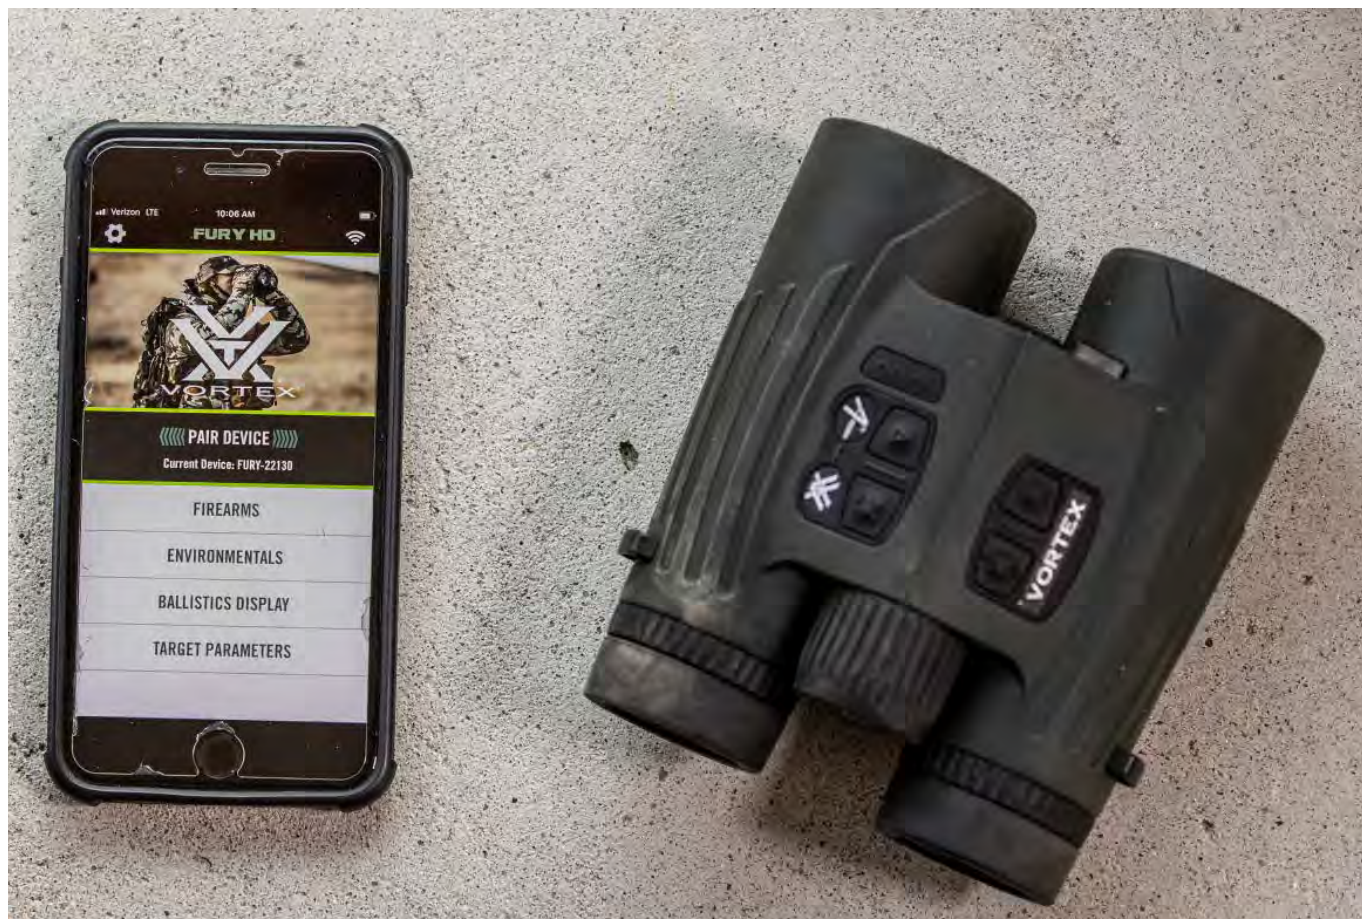

BINOCULAR/TELEMETRO VORTEX FURY HD