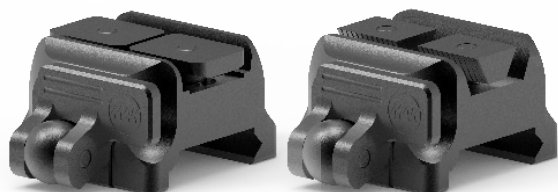

MONTURAS QR MAKUICK 3 SWAROVSKI/ZEISS

Ref.	Descripción	Código BCN	P.V.P.
5263-6008	MONTURAS QR MAKUICK 3 (SWAROVSKI)	B17020C5625N	274,00 €
5263-4508	MONTURAS QR MAKUICK 3 (ZEISS)	B17020C5625N	274,00 €